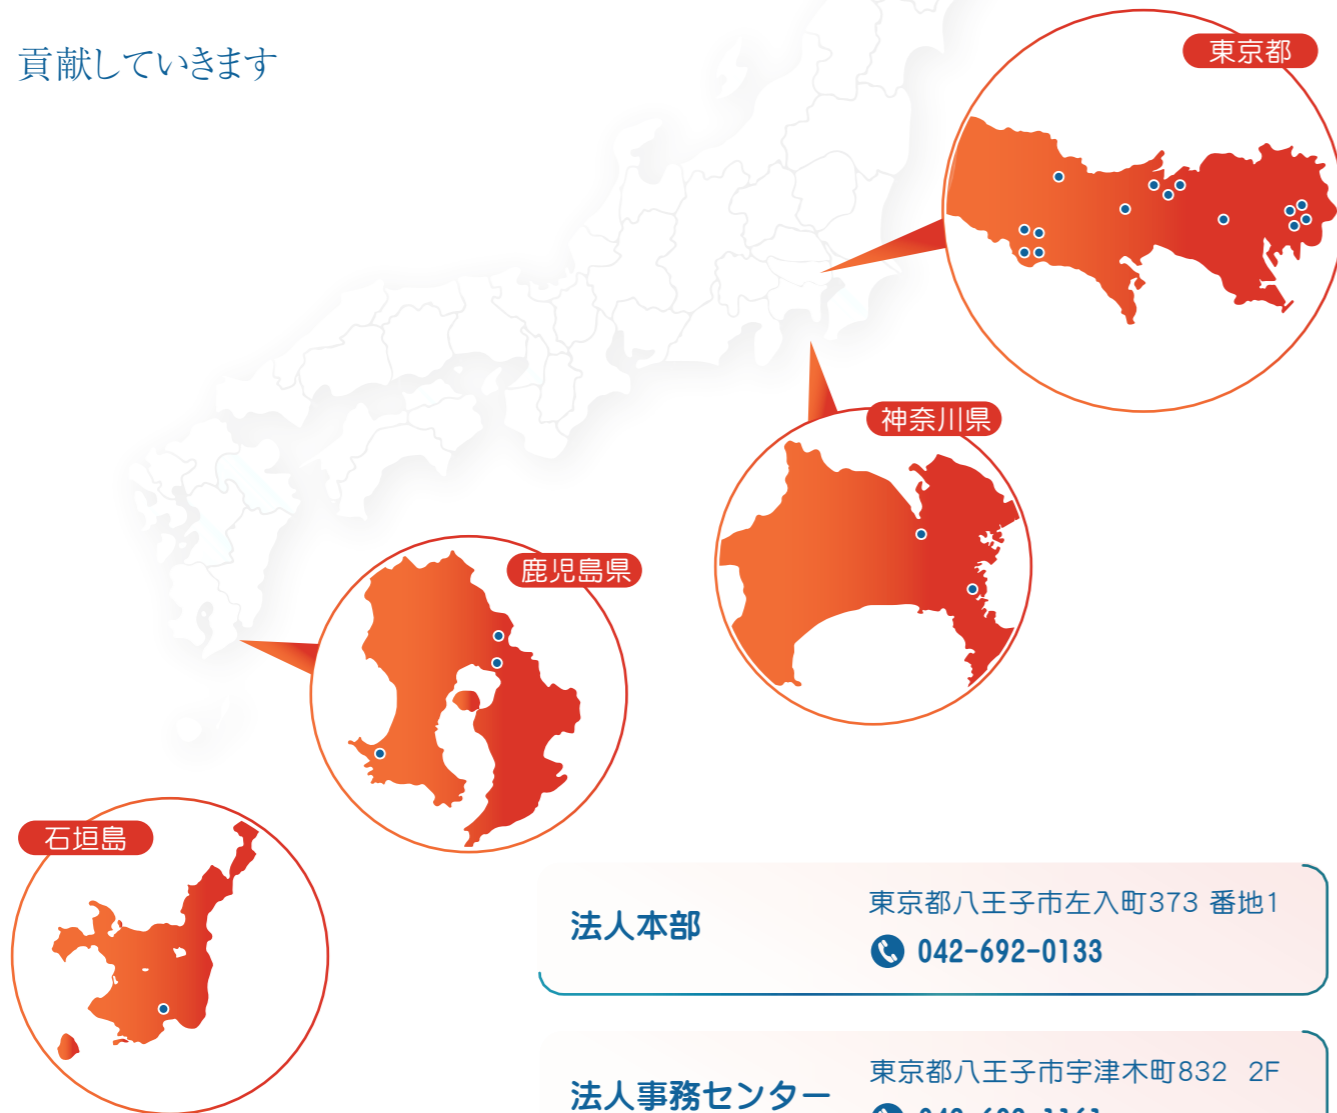

法人事務センター ☎042-692-1161 東京都八王子市宇津木町832 2F

社会福祉法人 清心福祉会

児童福祉部門

高齢者福祉部門

法人理念

我々 社会福祉法人 清心福社会職員は
 「敬天愛人」の言葉を仰ぎ
 奉仕の精神、慈愛の心を育み
 天から与えられた役割を果たすべく
 社会福祉事業で 平和な社会にむけて
 貢献していきます

法人本部

東京都八王子市左入町373 番地1
 ☎ 042-692-0133