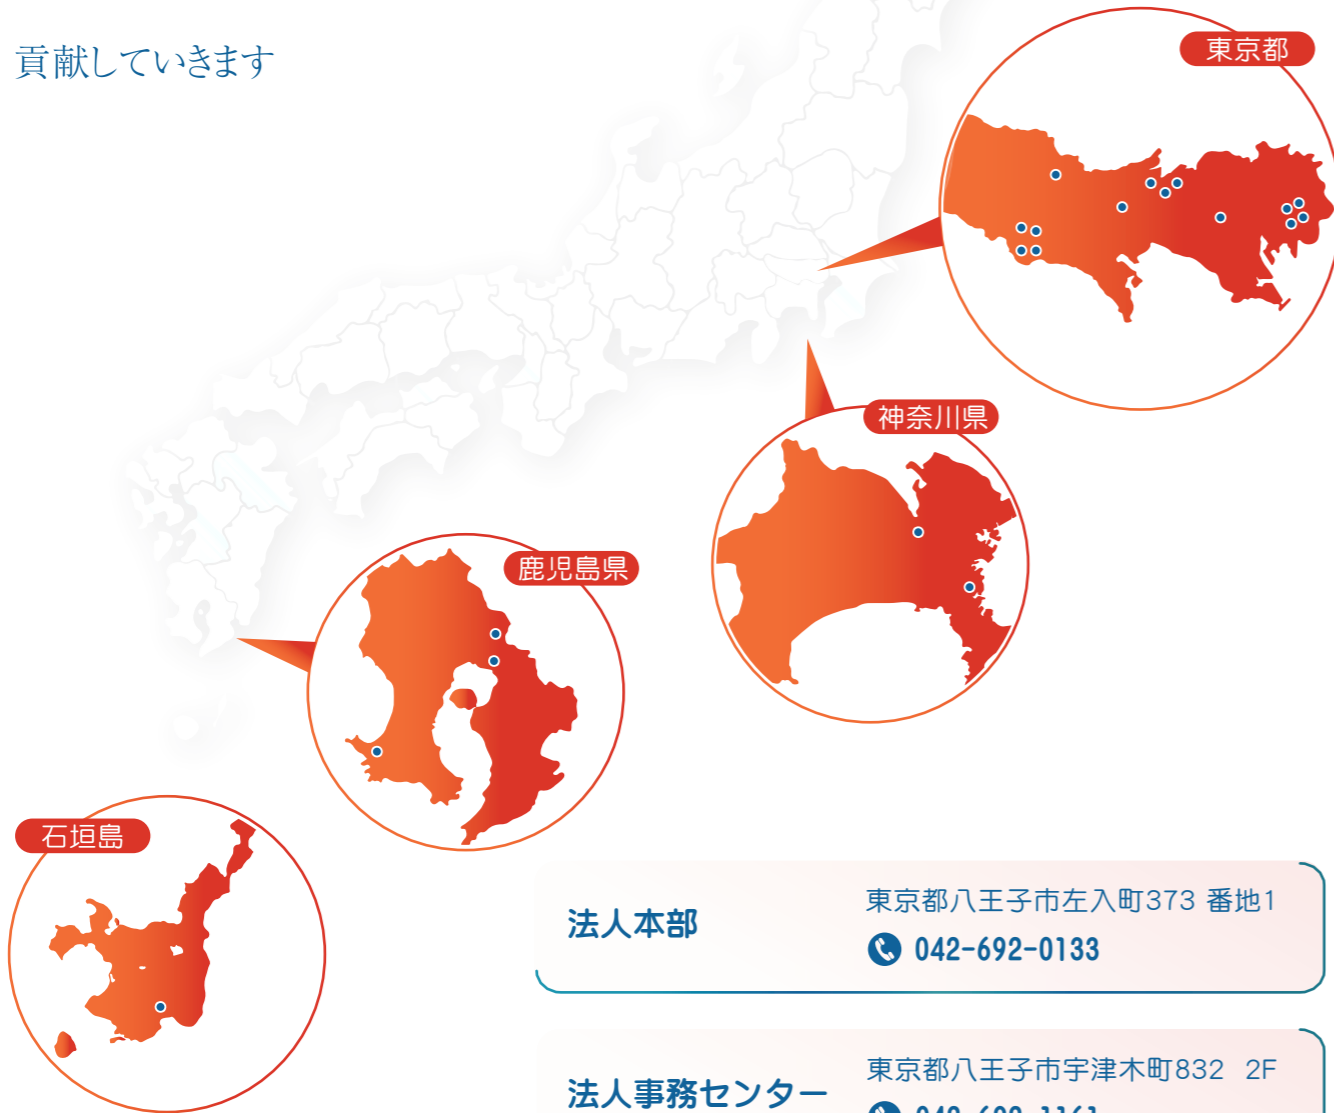

法人理念

我々 社会福祉法人 清心福社会職員は
「敬天愛人」の言葉を仰ぎ
奉仕の精神、慈愛の心を育み
天から与えられた役割を果たすべく
社会福祉事業で 平和な社会にむけて
貢献していきます

法人本部

東京都八王子市左入町373 番地1
☎ 042-692-0133

法人事務センター

東京都八王子市宇津木町832 2F
☎ 042-692-1161

これからは困っている人のために、どういう風に社会福祉法人清心福社会ができるか。これには職員の協力があればこそだという風に思っております。
その中では、一つ一つ深く考えて深化する、そして一歩ずつ前に進んで取り組む進化の二つを、備えていただければ、一番ありがたいと思っております。一つ一つの事業を通して、心を通して、そして社会福祉法人清心福社会としては、弱い人のところに光を与えるような事業をさせていただきたいという風に思っております。

平成から令和に元号が変わり、心新たにスタートとなりました。改正社会福祉法の施行により、社会福祉法人の「経営組織のガバナンスの強化」「事業運営の強化」「地域における公益的な取り組みを実施する責務」が強調されました。また、社会の構造や状況も大きく変化しております。そのような中、当法人は全国21ヶ所以上の事業所を運営し、職員も1,000人を超える法人に成長することが出来ました。これからも社会福祉法人の原点である「困っている方々に手を差し伸べる」を理念に、今まで以上に地域に根付き、開かれた法人運営を行ってまいります。

法人の沿革

昭和53年1月10日	社会福祉法人清心福社会設立
昭和53年4月1日	わらべ保育園 開園
昭和63年4月1日	わらべうつき台保育園 開園
平成5年10月1日	老人デイサービスセンターファミリーデイサービスセンター 開設
平成7年4月1日	特別養護老人ホームファミリーマイホーム 開設
平成8年4月1日	八王子市在宅介護支援センター左入 事業開始
平成12年3月21日	特別養護老人ホームファミリーイン堀之内 開設
平成12年4月1日	八王子市在宅介護支援センター堀之内事業 開始
平成12年4月1日	指定居宅介護支援事業所さじゅう 事業開始
平成12年4月1日	指定居宅介護支援事業所堀之内 事業開始
平成13年4月1日	老人デイサービスセンター八王子市高齢者在宅サービスセンター石川 事業開始
平成13年4月1日	子育て支援センターわらべひびっこ広場 事業開始
平成17年4月1日	放課後児童健全育成事業高倉小学児童保育所 事業開始
平成18年4月1日	わらべシーサイド保育園 開園
平成18年4月1日	中野区西鷲宮保育園 事業開始
平成19年4月1日	特別養護老人ホームファミリーイン瀬谷 開設
平成19年4月1日	わらべつくし保育園 開園
平成20年9月1日	老人デイサービスセンター ファミリーデイサービスセンター清川 開設
平成22年4月1日	わらべみどり保育園 開園
平成22年4月1日	放課後児童健全育成事業 小宮小学児童保育所 事業開始
平成25年4月1日	わらべ里山保育園 開園
平成25年4月1日	高齢者集合住宅生活援助シルバーピア石川事業 開始
平成26年4月1日	わらべみなみ保育園 開園
平成26年7月1日	わらべみどり保育園向島分園 開園
平成28年4月1日	鹿児島空港わらべ保育園(認可外) 事業開始
平成29年4月1日	鹿児島空港わらべ保育園 開園
平成30年2月20日	八王子市シルバーふらっと相談室松が谷 事業開始
平成30年4月1日	わらべふじ森保育園 開園
平成30年4月1日	わらべ向島保育園 開園
平成30年4月1日	墨田区立亀沢保育園 事業開始
平成30年6月1日	墨田区立亀沢学童クラブ事業 開園
平成31年4月1日	わらべ東久留米保育園 開園
令和1年5月1日	わらべ日野市役所東保育園 開園
令和1年10月1日	八王子市地域包括支援センター石川 事業開始
令和1年9月1日	わらべ西鷲宮保育園 開園
令和2年4月1日	わらべ細谷戸保育園 開園
令和2年4月1日	しんまち保育園 開園
令和2年4月1日	宮島わらべ保育園 開園
令和2年10月1日	平得わらべ保育園【幼保連携型認定こども園】開園
令和3年4月1日	高千穂わらべ保育園 開園
令和5年4月1日	ファミリーイン和楽苑 事業開始予定
令和5年4月1日	明治わらべこども園【幼保連携型認定こども園】事業開始予定